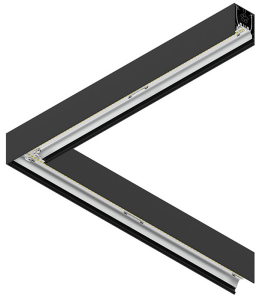

HERO PLUS

114659.02 + 108944.99

HERO+: ANG.DX 27W 3K 594 DALI NE + HERO+: DIFFUSORE OPALE PER ANGOLO 594

novalux
ITALIAN LIGHTING DESIGN SINCE 1948

Caratteristiche

Uso: Interno
Tipo installazione: PARETE, INCASSO IN CARTONGESSO, SOSPENSIONE, PLAFONE, BINARIO
Emissione: DIRETTA
Ottica: OPALE
Colore: NERO
Dimmerazione: DALI2, PUSH
Emergenza: NO
L: 594x594mm
A: 53mm
H: 69mm
Made in: ITALY
Garanzia: 5 anni
Peso: 2.1kg