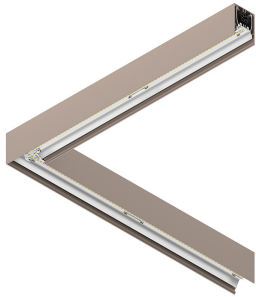

HERO PLUS

114658.21 + 108945.99

HERO+: ANG.DX 27W 2.7K 594 DALI CAP + HERO+: DIFFUSORE MICROPRISM. ANGOLO

novalux
ITALIAN LIGHTING DESIGN SINCE 1948

H 135
L 594x594
W 55

Caratteristiche

Uso: Interno
Tipo installazione: PARETE, INCASSO IN CARTONGESSO, SOSPENSIONE, PLAFONE, BINARIO
Emissione: DIRETTA
Ottica: MICROPRISMATIZZATO
Colore: CAPPUCCINO
Dimmerazione: DALI2, PUSH
Emergenza: NO
L: 594x594mm
A: 53mm
H: 69mm
Made in: ITALY
Garanzia: 5 anni
Peso: 2.1kg

Dati tecnici

Potenza reale apparecchio: 30W
Flusso luminoso apparecchio: 2913lm
IP: 40
Classe di isolamento: I
N° Driver per prodotto: 1
Tensione di alimentazione: 220-240V 50/60Hz
UGR: <19
SELV: Sì

Sorgente

Sorgente luminosa: LED
Potenza sorgente: 27W
Flusso luminoso sorgente: 4152lm
Temperatura colore: 2700K
CRI: >90
Tolleranza colore: 3 Step MacAdam
LED lifespan: 50000h L90 B10

Conformità

CEI EN 60598-1:2021 + A11:2023, CEI EN 60598-2-1:2022, CEI EN 60598-2-2:2012

Norme

Rischio fotobiologico: GRUPPO RISCHIO 0 Apparecchio certificato in GRUPPO ESENTE DA RISCHI, in conformità alla normativa CEI EN 62471:2010-01, IEC TR 62778:2014.
CAM edilizia: CAM edilizia - Conforme al Decreto Ministeriale 23 giugno 2022 n.256 e 24 novembre 2025 n.256.

Luminanza media

Limite di luminanza in ambienti con videotermini: Inferiore alle 1000 cd/mq per angoli > 65° (secondo EN 12464-1:2011).

[HERO PLUS: Visualizza maggiori info sul prodotto](#)

Novalux S.r.l. via Marzabotto, 2 40050 Funo di Argelato (BO) Italy
Tel: +39 051 860558 · Fax +39 051 6647859 · Mail: info@novalux.it · P.IVA 00536541204 · novalux.com
Società soggetta ad attività di direzione e coordinamento da parte di SLV GmbH

La presente scheda tecnica è di proprietà di Novalux S.r.l., tutti i diritti riservati. Novalux S.r.l. si riserva il diritto di apportare modifiche senza preavviso alcuno.
Ultimo aggiornamento: 29/5/2026, 15:33:10