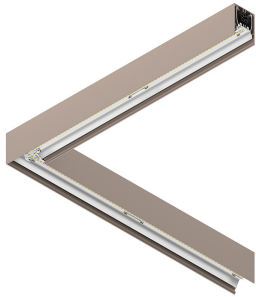

HERO PLUS

114658.21 + 108944.99

HERO+: ANG.DX 27W 2.7K 594 DALI CAP + HERO+: DIFFUSORE OPALE PER ANGOLO 594

novalux
ITALIAN LIGHTING DESIGN SINCE 1948

Caratteristiche

Uso: Interno
Tipo installazione: PARETE, INCASSO IN CARTONGESSO, SOSPENSIONE, PLAFONE, BINARIO
Emissione: DIRETTA
Ottica: OPALE
Colore: CAPPUCCINO
Dimmerazione: DALI2, PUSH
Emergenza: NO
L: 594x594mm
A: 53mm
H: 69mm
Made in: ITALY
Garanzia: 5 anni
Peso: 2.1kg