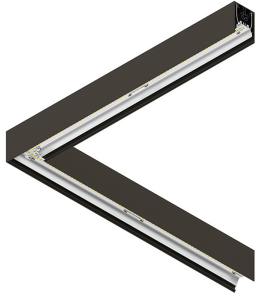

HERO PLUS

114658.20 + 108944.99

HERO+: ANG.DX 27W 2.7K 594 DALI CAF + HERO+: DIFFUSORE OPALE PER ANGOLO 594

novalux
ITALIAN LIGHTING DESIGN SINCE 1948

H 135
L 594x594
W 55

Caratteristiche

Uso: Interno
Tipo installazione: PARETE, INCASSO IN CARTONGESSO, SOSPENSIONE, PLAFONE, BINARIO
Emissione: DIRETTA
Ottica: OPALE
Colore: CAFFE
Dimmerazione: DALI2, PUSH
Emergenza: NO
L: 594x594mm
A: 53mm
H: 69mm
Made in: ITALY
Garanzia: 5 anni
Peso: 2.1kg