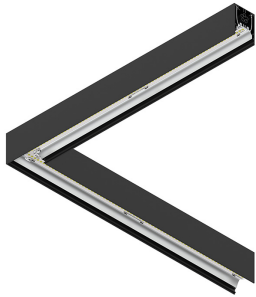

HERO PLUS

114658.02 + 108945.99

HERO+: ANG.DX 27W 2.7K 594 DALI NE + HERO+: DIFFUSORE MICROPRISM. ANGOLO

novalux
ITALIAN LIGHTING DESIGN SINCE 1948

H 135
L 594x594
W 55

Caratteristiche

Uso: Interno
Tipo installazione: PARETE, INCASSO IN CARTONGESSO, SOSPENSIONE, PLAFONE, BINARIO
Emissione: DIRETTA
Ottica: MICROPRISMATIZZATO
Colore: NERO
Dimmerazione: DALI2, PUSH
Emergenza: NO
L: 594x594mm
A: 53mm
H: 69mm
Made in: ITALY
Garanzia: 5 anni
Peso: 2.1kg