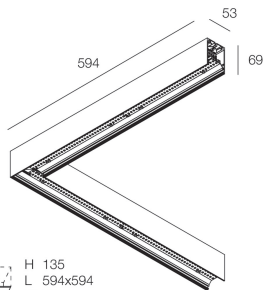

HERO PLUS

114657.20 + 108944.99

HERO+: ANG.SX 27W 4K 594 DALI CAF + HERO+: DIFFUSORE OPALE PER ANGOLO 594

novalux
ITALIAN LIGHTING DESIGN SINCE 1948

Caratteristiche

Uso: Interno
Tipo installazione: PARETE, INCASSO IN CARTONGESSO, SOSPENSIONE, PLAFONE, BINARIO
Emissione: DIRETTA
Ottica: OPALE
Colore: CAFFE
Dimmerazione: DALI2, PUSH
Emergenza: NO
L: 594x594mm
A: 53mm
H: 69mm
Made in: ITALY
Garanzia: 5 anni
Peso: 2.1kg