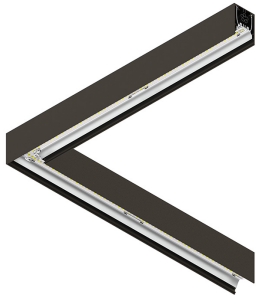

HERO PLUS

114655.20 + 108945.99

HERO+: ANG.SX 27W 2.7K 594 DALI CAF + HERO+: DIFFUSORE MICROPRISM. ANGOLO

novalux
ITALIAN LIGHTING DESIGN SINCE 1948

H 135
L 594x594
W 55

Caratteristiche

Uso: Interno
Tipo installazione: PARETE, INCASSO IN CARTONGESSO, SOSPENSIONE, PLAFONE, BINARIO
Emissione: DIRETTA
Ottica: MICROPRISMATIZZATO
Colore: CAFFE
Dimmerazione: DALI2, PUSH
Emergenza: NO
L: 594x594mm
A: 53mm
H: 69mm
Made in: ITALY
Garanzia: 5 anni
Peso: 2.1kg