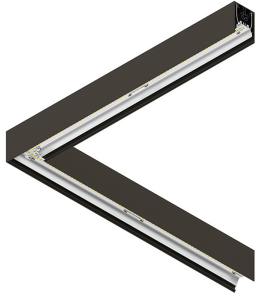

HERO PLUS

114654.20 + 108945.99

HERO+: ANG.DX 27W 4K 594 CAF + HERO+: DIFFUSORE MICROPRISM. ANGOLO 594

novalux
ITALIAN LIGHTING DESIGN SINCE 1948

H 135
L 594x594
W 55

Caratteristiche

Uso: Interno
Tipo installazione: PARETE, INCASSO IN CARTONGESSO, SOSPENSIONE, PLAFONE, BINARIO
Emissione: DIRETTA
Ottica: MICROPRISMATIZZATO
Colore: CAFFE
Dimmerazione: ON/OFF
Emergenza: NO
L: 594x594mm
A: 53mm
H: 69mm
Made in: ITALY
Garanzia: 5 anni
Peso: 2.1kg

Dati tecnici

Potenza reale apparecchio: 30W
Flusso luminoso apparecchio: 3231lm
IP: 40
Classe di isolamento: I
N° Driver per prodotto: 1
Tensione di alimentazione: 220-240V 50/60Hz
UGR: <19
SELV: Sì

Sorgente

Sorgente luminosa: LED
Potenza sorgente: 27W
Flusso luminoso sorgente: 4604lm
Temperatura colore: 4000K
CRI: >90
Tolleranza colore: 3 Step MacAdam
LED lifespan: 50000h L90 B10

Conformità

CEI EN 60598-1:2021 + A11:2023, CEI EN 60598-2-1:2022, CEI EN 60598-2-2:2012

Norme

Rischio fotobiologico: GRUPPO RISCHIO 0 Apparecchio certificato in GRUPPO ESENTE DA RISCHI, in conformità alla normativa CEI EN 62471:2010-01, IEC TR 62778:2014.
CAM edilizia: CAM edilizia - Conforme al Decreto Ministeriale 23 giugno 2022 n.256 e 24 novembre 2025 n.256.

Luminanza media

Limite di luminanza in ambienti con videotermini: Inferiore alle 1000 cd/mq per angoli > 65° (secondo EN 12464-1:2011).

[HERO PLUS: Visualizza maggiori info sul prodotto](#)

Novalux S.r.l. via Marzabotto, 2 40050 Funo di Argelato (BO) Italy
Tel: +39 051 860558 · Fax +39 051 6647859 · Mail: info@novalux.it · P.IVA 00536541204 · novalux.com
Società soggetta ad attività di direzione e coordinamento da parte di SLV GmbH

La presente scheda tecnica è di proprietà di Novalux S.r.l., tutti i diritti riservati. Novalux S.r.l. si riserva il diritto di apportare modifiche senza preavviso alcuno.
Ultimo aggiornamento: 29/5/2026, 15:32:10