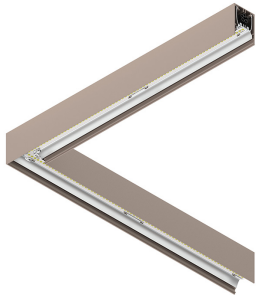

HERO PLUS

114653.21 + 108945.99

HERO+: ANG.DX 27W 3K 594 CAP + HERO+: DIFFUSORE MICROPRISM. ANGOLO 594

novalux
ITALIAN LIGHTING DESIGN SINCE 1948

Caratteristiche

Uso: Interno
Tipo installazione: PARETE, INCASSO IN CARTONGESSO, SOSPENSIONE, PLAFONE, BINARIO
Emissione: DIRETTA
Ottica: MICROPRISMATIZZATO
Colore: CAPPUCCINO
Dimmerazione: ON/OFF
Emergenza: NO
L: 594x594mm
A: 53mm
H: 69mm
Made in: ITALY
Garanzia: 5 anni
Peso: 2.1kg