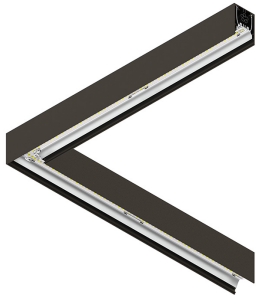

HERO PLUS

114652.20 + 108945.99

HERO+: ANG.DX 27W 2.7K 594 CAF + HERO+: DIFFUSORE MICROPRISM. ANGOLO 594

novalux
ITALIAN LIGHTING DESIGN SINCE 1948

Caratteristiche

Uso: Interno
Tipo installazione: PARETE, INCASSO IN CARTONGESSO, SOSPENSIONE, PLAFONE, BINARIO
Emissione: DIRETTA
Ottica: MICROPRISMATIZZATO
Colore: CAFFE
Dimmerazione: ON/OFF
Emergenza: NO
L: 594x594mm
A: 53mm
H: 69mm
Made in: ITALY
Garanzia: 5 anni
Peso: 2.1kg