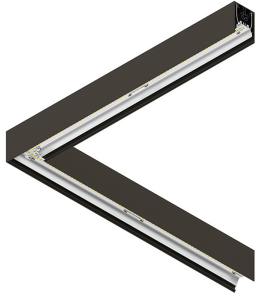

HERO PLUS

114652.20 + 108944.99

HERO+: ANG.DX 27W 2.7K 594 CAF + HERO+: DIFFUSORE OPALE PER ANGOLO 594

novalux
ITALIAN LIGHTING DESIGN SINCE 1948

Caratteristiche

Uso: Interno
Tipo installazione: PARETE, INCASSO IN CARTONGESSO, SOSPENSIONE, PLAFONE, BINARIO
Emissione: DIRETTA
Ottica: OPALE
Colore: CAFFE
Dimmerazione: ON/OFF
Emergenza: NO
L: 594x594mm
A: 53mm
H: 69mm
Made in: ITALY
Garanzia: 5 anni
Peso: 2.1kg