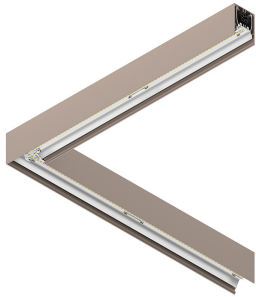

HERO PLUS

114650.21 + 108945.99

HERO+: ANG.SX 27W 3K 594 CAP + HERO+: DIFFUSORE MICROPRISM. ANGOLO 594

novalux
ITALIAN LIGHTING DESIGN SINCE 1948

H 135
L 594x594
W 55

Caratteristiche

Uso: Interno
Tipo installazione: PARETE, INCASSO IN CARTONGESSO, SOSPENSIONE, PLAFONE, BINARIO
Emissione: DIRETTA
Ottica: MICROPRISMATIZZATO
Colore: CAPPUCCINO
Dimmerazione: ON/OFF
Emergenza: NO
L: 594x594mm
A: 53mm
H: 69mm
Made in: ITALY
Garanzia: 5 anni
Peso: 2.1kg