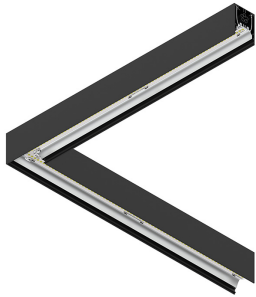

HERO PLUS

114649.02 + 108945.99

HERO+: ANG.SX 27W 2.7K 594 NE + HERO+: DIFFUSORE MICROPRISM. ANGOLO 594

novalux
ITALIAN LIGHTING DESIGN SINCE 1948

H 135
L 594x594
W 55

Caratteristiche

Uso: Interno
Tipo installazione: PARETE, INCASSO IN CARTONGESSO, SOSPENSIONE, PLAFONE, BINARIO
Emissione: DIRETTA
Ottica: MICROPRISMATIZZATO
Colore: NERO
Dimmerazione: ON/OFF
Emergenza: NO
L: 594x594mm
A: 53mm
H: 69mm
Made in: ITALY
Garanzia: 5 anni
Peso: 2.1kg