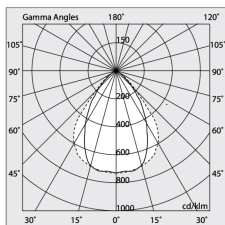

H: 6mm

Made in: ITALY

Garanzia: 5 anni

Peso: 0.4kg

Dati tecnici

IP: 40

UGR: <19

SELV: No