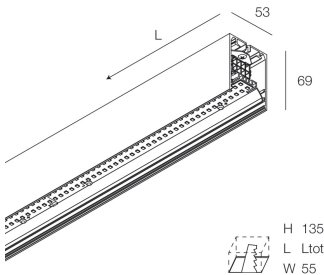

HERO PLUS

114647.21 + 108933.99

HERO+: EM 40W 3K 1680 DALI CAP + HERO+: DIFF. OPALE ALTA TRASMITTANZA PER 1680

novalux
ITALIAN LIGHTING DESIGN SINCE 1948

Caratteristiche

Uso: Interno

Tipo installazione: PARETE, INCASSO IN CARTONGESSO, SOSPENSIONE, PLAFONE, BINARIO

Emissione: DIRETTA

Ottica: OPALE ALTA TRASMITTANZA

Colore: CAPPUCCINO

Dimmerazione: DALI2, PUSH

Emergenza: Autonomia 1h/Ricarica 12h

L: 1680mm

A: 53mm

H: 69mm

Made in: ITALY

Garanzia: 5 anni eccetto batteria

Peso: 5.2kg

Dati tecnici

Potenza reale apparecchio: 44W

Flusso luminoso apparecchio: 5097lm

Flusso luminoso in emergenza: 10%

IP: 40

Classe di isolamento: I

N° Driver per prodotto: 1

Tensione di alimentazione: 220-240V 50/60Hz

SELV: Sì

Sorgente

Sorgente luminosa: LED

Potenza sorgente: 40W

Flusso luminoso sorgente: 6654lm

Temperatura colore: 3000K

CRI: >90

Tolleranza colore: 3 Step MacAdam

LED lifespan: 50000h L90 B10

Conformità

CEI EN 60598-1:2021 + A11:2023, CEI EN 60598-2-1:2022, CEI EN 60598-2-2:2012, CEI EN 60598-2-22:2023

Norme

Rischio fotobiologico: GRUPPO RISCHIO 0 Apparecchio certificato in GRUPPO ESENTE DA RISCHI, in conformità alla normativa CEI EN 62471:2010-01, IEC TR 62778:2014.

CAM edilizia: CAM edilizia - Conforme al Decreto Ministeriale 23 giugno 2022 n.256 e 24 novembre 2025 n.256.

Luminanza media

Limite di luminanza in ambienti con videotermini: Inferiore alle 1000 cd/mq per angoli > 65° (secondo EN 12464-1:2011).

[HERO PLUS: Visualizza maggiori info sul prodotto](#)

Novalux S.r.l. via Marzabotto, 2 40050 Funo di Argelato (BO) Italy
Tel: +39 051 860558 · Fax +39 051 6647859 · Mail: info@novalux.it · P.IVA 00536541204 · novalux.com
Società soggetta ad attività di direzione e coordinamento da parte di SLV GmbH

La presente scheda tecnica è di proprietà di Novalux S.r.l., tutti i diritti riservati. Novalux S.r.l. si riserva il diritto di apportare modifiche senza preavviso alcuno.
Ultimo aggiornamento: 29/5/2026, 15:30:35