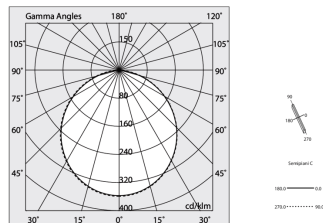

## Caratteristiche

Usò: Interno  
Tipo installazione: PARETE, INCASSO IN CARTONGESSO, SOSPENSIONE, PLAFONE, BINARIO  
Emissione: DIRETTA  
Ottica: OPALE  
Colore: BIANCO  
Dimmerazione: DALI2, PUSH  
Emergenza: NO  
L: 2520mm  
A: 53mm  
H: 69mm  
Made in: ITALY  
Garanzia: 5 anni  
Peso: 6.4kg