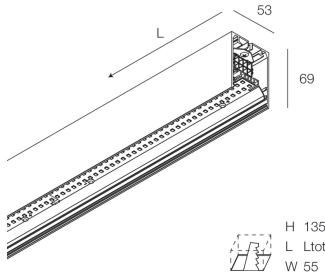

HERO PLUS

114640.20 + 108935.99

HERO+: 53W 4K 2240 DALI/PUSH CAF + HERO+: DIFF. OPALE ALTA TRASMITTANZA PER 2240

novalux
ITALIAN LIGHTING DESIGN SINCE 1948

Caratteristiche

Uso: Interno
Tipo installazione: PARETE, INCASSO IN CARTONGESSO, SOSPENSIONE, PLAFONE, BINARIO
Emissione: DIRETTA
Ottica: OPALE ALTA TRASMITTANZA
Colore: CAFFE
Dimmerazione: DALI2, PUSH
Emergenza: NO
L: 2240mm
A: 53mm
H: 69mm
Made in: ITALY
Garanzia: 5 anni
Peso: 5.6kg