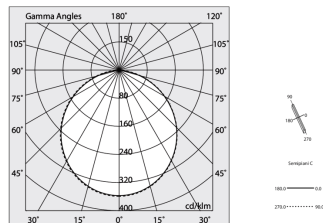

## Caratteristiche

Uso: Interno  
Tipo installazione: PARETE, INCASSO IN CARTONGESSO, SOSPENSIONE, PLAFONE, BINARIO  
Emissione: DIRETTA  
Ottica: OPALE  
Colore: BIANCO  
Dimmerazione: DALI2, PUSH  
Emergenza: NO  
L: 2520mm  
A: 53mm  
H: 69mm  
Made in: ITALY  
Garanzia: 5 anni  
Peso: 6.4kg