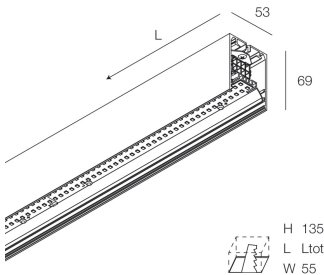

HERO PLUS

114619.21 + 108935.99

HERO+: 53W 4K 2240 CAP + HERO+: DIFF. OPALE ALTA TRASMIT PER 2240

novalux
ITALIAN LIGHTING DESIGN SINCE 1948

Caratteristiche

Uso: Interno
Tipo installazione: PARETE, INCASSO IN CARTONGESSO, SOSPENSIONE, PLAFONE, BINARIO
Emissione: DIRETTA
Ottica: OPALE ALTA TRASMITTANZA
Colore: CAPPUCCINO
Dimmerazione: ON/OFF
Emergenza: NO
L: 2240mm
A: 53mm
H: 69mm
Made in: ITALY
Garanzia: 5 anni
Peso: 5.6kg