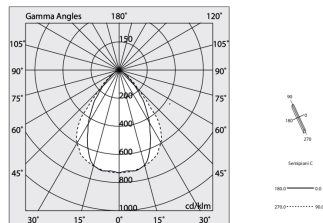

HERO PLUS

114619.20 + 108914.99

HERO+: 53W 4K 2240 CAF + HERO: DIFF.MICROPRISM. PER 2240

novalux
ITALIAN LIGHTING DESIGN SINCE 1948

Caratteristiche

Uso: Interno
Tipo installazione: PARETE, INCASSO IN CARTONGESSO, SOSPENSIONE, PLAFONE, BINARIO
Emissione: DIRETTA
Ottica: MICROPRISMATIZZATO
Colore: CAFFE
Dimmerazione: ON/OFF
Emergenza: NO
L: 2240mm
A: 53mm
H: 69mm
Made in: ITALY
Garanzia: 5 anni
Peso: 5.6kg

Dati tecnici

Potenza reale apparecchio: 58,5W
Flusso luminoso apparecchio: 6462lm
IP: 40
Classe di isolamento: I
N° Driver per prodotto: 1
Tensione di alimentazione: 220-240V 50/60Hz
UGR: <19
SELV: Si

Sorgente

Sorgente luminosa: LED
Potenza sorgente: 53W
Flusso luminoso sorgente: 9208lm
Temperatura colore: 4000K
CRI: >90
Tolleranza colore: 3 Step MacAdam
LED lifespan: 50000h L90 B10

Conformità

CEI EN 60598-1:2021 + A11:2023, CEI EN 60598-2-1:2022, CEI EN 60598-2-2:2012

Norme

Rischio fotobiologico: GRUPPO RISCHIO 0 Apparecchio certificato in GRUPPO ESENTE DA RISCHI, in conformità alla normativa CEI EN 62471:2010-01, IEC TR 62778:2014.
CAM edilizia: CAM edilizia - Conforme al Decreto Ministeriale 23 giugno 2022 n.256 e 24 novembre 2025 n.256.

[HERO PLUS: Visualizza maggiori info sul prodotto](#)

Novalux S.r.l. via Marzabotto, 2 40050 Funo di Argelato (BO) Italy
Tel: +39 051 860558 · Fax +39 051 6647859 · Mail: info@novalux.it · P.IVA 00536541204 · novalux.com
Società soggetta ad attività di direzione e coordinamento da parte di SLV GmbH

La presente scheda tecnica è di proprietà di Novalux S.r.l., tutti i diritti riservati. Novalux S.r.l. si riserva il diritto di apportare modifiche senza preavviso alcuno.
Ultimo aggiornamento: 29/5/2026, 15:21:36