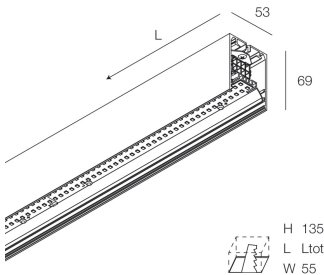

HERO PLUS

114616.21 + 108932.99

HERO+: 33W 4K 1400 CAP + HERO+: DIFF. OPALE ALTA TRASMIT PER 1400

novalux
ITALIAN LIGHTING DESIGN SINCE 1948

Caratteristiche

Uso: Interno
Tipo installazione: PARETE, INCASSO IN CARTONGESSO, SOSPENSIONE, PLAFONE, BINARIO
Emissione: DIRETTA
Ottica: OPALE ALTA TRASMITTANZA
Colore: CAPPUCCINO
Dimmerazione: ON/OFF
Emergenza: NO
L: 1400mm
A: 53mm
H: 69mm
Made in: ITALY
Garanzia: 5 anni
Peso: 3.5kg