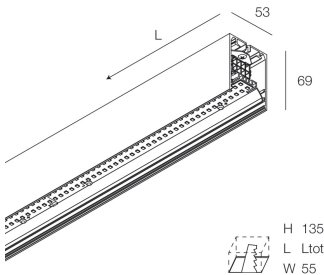

## Caratteristiche

Uso: Interno  
Tipo installazione: PARETE, INCASSO IN CARTONGESSO, SOSPENSIONE, PLAFONE, BINARIO  
Emissione: DIRETTA  
Ottica: OPALE ALTA TRASMITTANZA  
Colore: NERO  
Dimmerazione: ON/OFF  
Emergenza: NO  
L: 1120mm  
A: 53mm  
H: 69mm  
Made in: ITALY  
Garanzia: 5 anni  
Peso: 2.8kg

## Caratteristiche

Uso: Interno  
Ottica: OPALE ALTA TRASMITTANZA  
L: 1120mm  
A: 48mm  
H: 6mm  
Made in: ITALY  
Garanzia: 5 anni  
Peso: 0.13kg