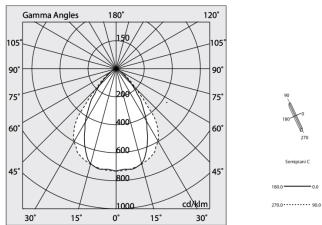

HERO PLUS

114614.20 + 108916.99

HERO+: 66W 3K 2800 CAF + HERO: DIFF.MICROPRISM. PER 2800

novalux
ITALIAN LIGHTING DESIGN SINCE 1948

Caratteristiche

Ottica: MICROPRISMATIZZATO
L: 2800mm
A: 48mm
H: 6mm
Made in: ITALY
Garanzia: 5 anni
Peso: 0.6kg

Dati tecnici

IP: 40
UGR: <19
SELV: No

Novalux S.r.l. via Marzabotto, 2 40050 Funo di Argelato (BO) Italy
Tel: +39 051 860558 · Fax +39 051 6647859 · Mail: info@novalux.it · P.IVA 00536541204 · novalux.com
Società soggetta ad attività di direzione e coordinamento da parte di SLV GmbH

La presente scheda tecnica è di proprietà di Novalux S.r.l., tutti i diritti riservati. Novalux S.r.l. si riserva il diritto di apportare modifiche senza preavviso alcuno.
Ultimo aggiornamento: 29/5/2026, 15:19:56