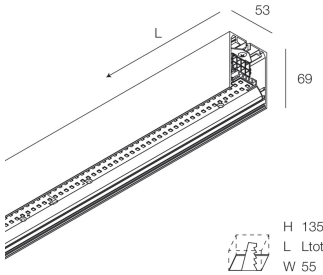

## Caratteristiche

Uso: Interno  
Tipo installazione: PARETE, INCASSO IN CARTONGESSO, SOSPENSIONE, PLAFONE, BINARIO  
Emissione: DIRETTA  
Ottica: OPALE TUTTA LUCE  
Colore: CAFFE  
Dimmerazione: ON/OFF  
Emergenza: NO  
L: 1960mm  
A: 53mm  
H: 69mm  
Made in: ITALY  
Garanzia: 5 anni  
Peso: 5kg

## Caratteristiche

Ottica: OPALE TUTTA LUCE

L: 1960mm

A: 52.5mm

H: 15mm

Made in: ITALY

Garanzia: 5 anni

Peso: 0.13kg