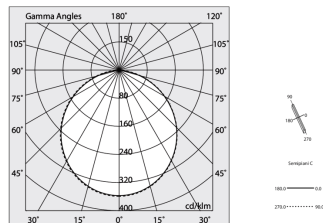

HERO PLUS

114606.20 + 108906.99

HERO+: 60W 2.7K 2520 CAF + HERO: DIFF. OPALE PER 2520

novalux
ITALIAN LIGHTING DESIGN SINCE 1948

Caratteristiche

Uso: Interno
Tipo installazione: PARETE, INCASSO IN CARTONGESSO, SOSPENSIONE, PLAFONE, BINARIO
Emissione: DIRETTA
Ottica: OPALE
Colore: CAFFE
Dimmerazione: ON/OFF
Emergenza: NO
L: 2520mm
A: 53mm
H: 69mm
Made in: ITALY
Garanzia: 5 anni
Peso: 6.4kg

Dati tecnici

Potenza reale apparecchio: 66W
Flusso luminoso apparecchio: 5642lm
IP: 40
Classe di isolamento: I
N° Driver per prodotto: 1
Tensione di alimentazione: 220-240V 50/60Hz
SELV: Sì

Sorgente

Sorgente luminosa: LED
Potenza sorgente: 60W
Flusso luminoso sorgente: 9342lm
Temperatura colore: 2700K
CRI: >90
Tolleranza colore: 3 Step MacAdam
LED lifespan: 50000h L90 B10

Conformità

CEI EN 60598-1:2021 + A11:2023, CEI EN 60598-2-1:2022, CEI EN 60598-2-2:2012

Norme

Rischio fotobiologico: GRUPPO RISCHIO 0 Apparecchio certificato in GRUPPO ESENTE DA RISCHI, in conformità alla normativa CEI EN 62471:2010-01, IEC TR 62778:2014.
CAM edilizia: CAM edilizia - Conforme al Decreto Ministeriale 23 giugno 2022 n.256 e 24 novembre 2025 n.256.

[HERO PLUS: Visualizza maggiori info sul prodotto](#)

Novalux S.r.l. via Marzabotto, 2 40050 Funo di Argelato (BO) Italy
Tel: +39 051 860558 · Fax +39 051 6647859 · Mail: info@novalux.it · P.IVA 00536541204 · novalux.com
Società soggetta ad attività di direzione e coordinamento da parte di SLV GmbH

La presente scheda tecnica è di proprietà di Novalux S.r.l., tutti i diritti riservati. Novalux S.r.l. si riserva il diritto di apportare modifiche senza preavviso alcuno.
Ultimo aggiornamento: 29/5/2026, 15:17:15