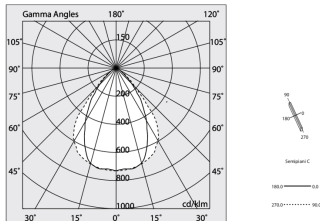

HERO PLUS

114605.21 + 108914.99

HERO+: 53W 2.7K 2240 CAP + HERO: DIFF.MICROPRISM. PER 2240

novalux
ITALIAN LIGHTING DESIGN SINCE 1948

H 135
L Ltot
W 55

Caratteristiche

Uso: Interno
Tipo installazione: PARETE, INCASSO IN CARTONGESSO, SOSPENSIONE, PLAFONE, BINARIO
Emissione: DIRETTA
Ottica: MICROPRISMATIZZATO
Colore: CAPPUCCHINO
Dimmerazione: ON/OFF
Emergenza: NO
L: 2240mm
A: 53mm
H: 69mm
Made in: ITALY
Garanzia: 5 anni
Peso: 5.6kg