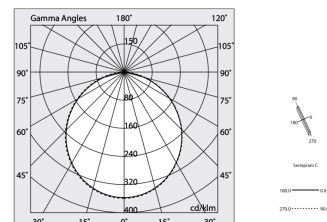

## Caratteristiche

Uso: Interno  
Tipo installazione: PARETE, INCASSO IN CARTONGESSO, SOSPENSIONE, PLAFONE, BINARIO  
Emissione: DIRETTA  
Ottica: OPALE  
Colore: BIANCO  
Dimmerazione: ON/OFF  
Emergenza: NO  
L: 2240mm  
A: 53mm  
H: 69mm  
Made in: ITALY  
Garanzia: 5 anni  
Peso: 5.6kg