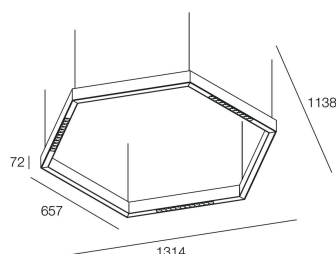

Sorgente

Sorgente luminosa: LED
Potenza sorgente: 61W
Flusso luminoso sorgente: 3360lm
Temperatura colore: 4000K
CRI: >90
Tolleranza colore: 3 Step MacAdam
LED lifespan: 50000h L90 B10

Conformità

CEI EN 60598-1:2021 + A11:2023, CEI EN 60598-2-1:2022

Norme

Rischio fotobiologico: GRUPPO RISCHIO 0 Apparecchio certificato in GRUPPO ESENTE DA RISCHI, in conformità alla normativa CEI EN 62471:2010-01, IEC TR 62778:2014.
CAM edilizia: CAM edilizia - Conforme al Decreto Ministeriale 23 giugno 2022 n.256 e 24 novembre 2025 n.256.

[SIX B: Visualizza maggiori info sul prodotto](#)