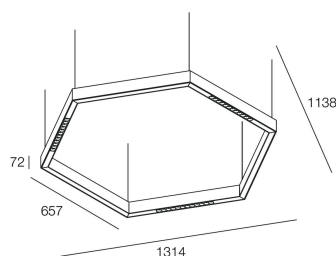

Sorgente

Sorgente luminosa: LED
Potenza sorgente: 61W
Flusso luminoso sorgente: 3108lm
Temperatura colore: 3000K
CRI: >90
Tolleranza colore: 3 Step MacAdam
LED lifespan: 50000h L90 B10

Conformità

CEI EN 60598-1:2021 + A11:2023, CEI EN 60598-2-1:2022

Norme

Rischio fotobiologico: GRUPPO RISCHIO 0 Apparecchio certificato in GRUPPO ESENTE DA RISCHI, in conformità alla normativa CEI EN 62471:2010-01, IEC TR 62778:2014.
CAM edilizia: CAM edilizia - Conforme al Decreto Ministeriale 23 giugno 2022 n.256 e 24 novembre 2025 n.256.

[SIX B: Visualizza maggiori info sul prodotto](#)