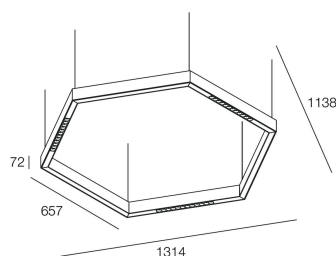

Sorgente

Sorgente luminosa: LED
Potenza sorgente: 61W
Flusso luminoso sorgente: 2850lm
Temperatura colore: 2700K
CRI: >90
Tolleranza colore: 3 Step MacAdam
LED lifespan: 50000h L90 B10

Conformità

CEI EN 60598-1:2021 + A11:2023, CEI EN 60598-2-1:2022

Norme

Rischio fotobiologico: GRUPPO RISCHIO 0 Apparecchio certificato in GRUPPO ESENTE DA RISCHI, in conformità alla normativa CEI EN 62471:2010-01, IEC TR 62778:2014.
CAM edilizia: CAM edilizia - Conforme al Decreto Ministeriale 23 giugno 2022 n.256 e 24 novembre 2025 n.256.

[SIX B: Visualizza maggiori info sul prodotto](#)