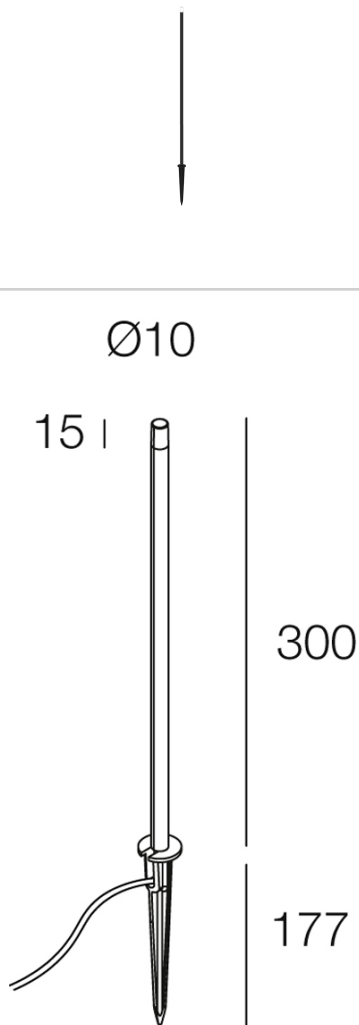

Caratteristiche

Uso: Esterno
Tipo installazione: TERRA, PICCHETTO
Ottica: OPALE
Colore: NERO
Dimmerazione: ON/OFF
Emergenza: NO
H: 500mm
ø: 10
Garanzia: 3 anni

Dati tecnici

Potenza reale apparecchio: 0.5W
Flusso luminoso apparecchio: 56lm
IP: 65
Classe di isolamento: III
Tensione di alimentazione: 24 Vdc
SELV: Sì

Sorgente

Sorgente luminosa: LED
Potenza sorgente: 0.5W
Temperatura colore: 3000K
CRI: >80
LED lifespan: 30000h L70 B20

Conformità

CEI EN 60598-1:2021 + A11:2023, CEI EN 60598-2-1:2022

Norme

Rischio fotobiologico: GRUPPO RISCHIO 0 Apparecchio certificato in GRUPPO ESENTE DA RISCHI, in conformità alla normativa CEI EN 62471:2010-01, IEC TR 62778:2014.

[Visualizza maggiori info sul prodotto](#)