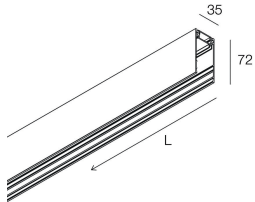

Novalux S.r.l. via Marzabotto, 2 40050 Funo di Argelato (BO) Italy
Tel: +39 051 860558 · Fax +39 051 6647859 · Mail: info@novalux.it · P.IVA 00536541204 · novalux.com
Società soggetta ad attività di direzione e coordinamento da parte di SLV GmbH

La presente scheda tecnica è di proprietà di Novalux S.r.l., tutti i diritti riservati. Novalux S.r.l. si riserva il diritto di apportare modifiche senza preavviso alcuno.
Ultimo aggiornamento: 29/5/2026, 14:51:15