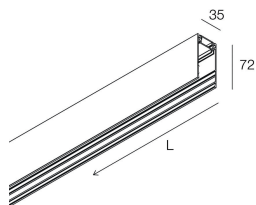

Novalux S.r.l. via Marzabotto, 2 40050 Funo di Argelato (BO) Italy
Tel: +39 051 860558 · Fax +39 051 6647859 · Mail: info@novalux.it · P.IVA 00536541204 · novalux.com
Società soggetta ad attività di direzione e coordinamento da parte di SLV GmbH

La presente scheda tecnica è di proprietà di Novalux S.r.l., tutti i diritti riservati. Novalux S.r.l. si riserva il diritto di apportare modifiche senza preavviso alcuno.
Ultimo aggiornamento: 29/5/2026, 14:51:15