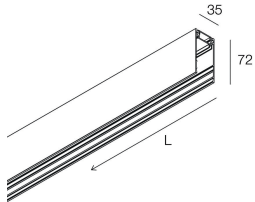

Novalux S.r.l. via Marzabotto, 2 40050 Funo di Argelato (BO) Italy
Tel: +39 051 860558 · Fax +39 051 6647859 · Mail: info@novalux.it · P.IVA 00536541204 · novalux.com
Società soggetta ad attività di direzione e coordinamento da parte di SLV GmbH

La presente scheda tecnica è di proprietà di Novalux S.r.l., tutti i diritti riservati. Novalux S.r.l. si riserva il diritto di apportare modifiche senza preavviso alcuno.
Ultimo aggiornamento: 29/5/2026, 14:51:13