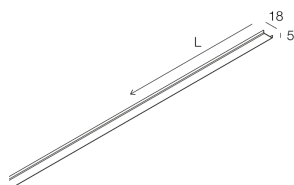

Novalux S.r.l. via Marzabotto, 2 40050 Funo di Argelato (BO) Italy
Tel: +39 051 860558 · Fax +39 051 6647859 · Mail: info@novalux.it · P.IVA 00536541204 · novalux.com
Società soggetta ad attività di direzione e coordinamento da parte di SLV GmbH

La presente scheda tecnica è di proprietà di Novalux S.r.l., tutti i diritti riservati. Novalux S.r.l. si riserva il diritto di apportare modifiche senza preavviso alcuno.
Ultimo aggiornamento: 29/4/2024, 13:13:23