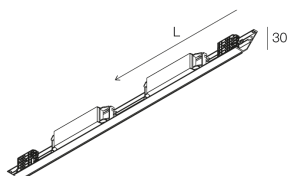

Conformità

CEI EN 60598-1:2021 + A11:2023, CEI EN 60598-2-1:2022

[Visualizza maggiori info sul prodotto](#)

Novalux S.r.l. via Marzabotto, 2 40050 Funo di Argelato (BO) Italy
Tel: +39 051 860558 · Fax +39 051 6647859 · Mail: info@novalux.it · P.IVA 00536541204 · novalux.com
Società soggetta ad attività di direzione e coordinamento da parte di SLV GmbH

La presente scheda tecnica è di proprietà di Novalux S.r.l., tutti i diritti riservati. Novalux S.r.l. si riserva il diritto di apportare modifiche senza preavviso alcuno.
Ultimo aggiornamento: 29/4/2024, 13:13:18