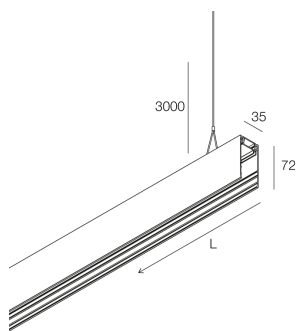

Novalux S.r.l. via Marzabotto, 2 40050 Funo di Argelato (BO) Italy
Tel: +39 051 860558 · Fax +39 051 6647859 · Mail: info@novalux.it · P.IVA 00536541204 · novalux.com
Società soggetta ad attività di direzione e coordinamento da parte di SLV GmbH

La presente scheda tecnica è di proprietà di Novalux S.r.l., tutti i diritti riservati. Novalux S.r.l. si riserva il diritto di apportare modifiche senza preavviso alcuno.
Ultimo aggiornamento: 29/4/2024, 13:13:03