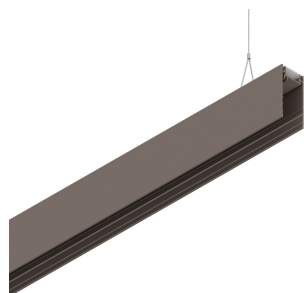

## Caratteristiche

Uso: Interno  
Tipo installazione: SOSPENSIONE  
Emissione: DIRETTA/INDIRETTA  
Colore: CAPPUCCINO  
L: 1272mm  
A: 35mm  
H: 72mm  
Made in: ITALY