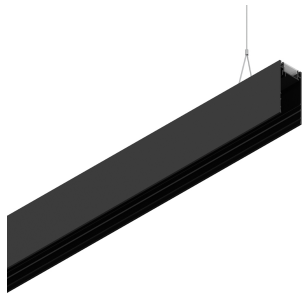

## Caratteristiche

Uso: Interno  
Tipo installazione: SOSPENSIONE  
Emissione: DIRETTA/INDIRETTA  
Colore: NERO  
L: 636mm  
A: 35mm  
H: 72mm  
Made in: ITALY