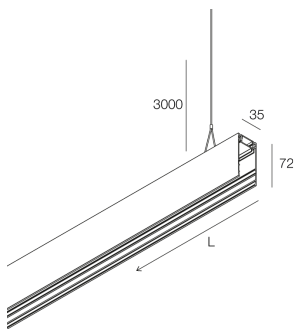

Novalux S.r.l. via Marzabotto, 2 40050 Funo di Argelato (BO) Italy
Tel: +39 051 860558 · Fax +39 051 6647859 · Mail: info@novalux.it · P.IVA 00536541204 · novalux.com
Società soggetta ad attività di direzione e coordinamento da parte di SLV GmbH

La presente scheda tecnica è di proprietà di Novalux S.r.l., tutti i diritti riservati. Novalux S.r.l. si riserva il diritto di apportare modifiche senza preavviso alcuno.
Ultimo aggiornamento: 8/4/2025, 10:09:13