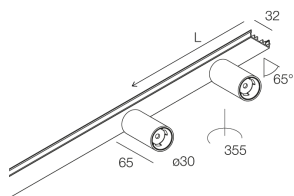

HERO MINI B

113228.01

novalux
ITALIAN LIGHTING DESIGN SINCE 1948

Caratteristiche

Uso: Interno
Ottica: SPOT
Fascio: 45°
Colore: BIANCO
Dimmerazione: CON ACCESSORIO
Emergenza: NO
L: 636mm
A: 32mm
H: 12mm
Made in: ITALY
Garanzia: 5 anni

Dati tecnici

Potenza reale apparecchio: 13W
Flusso luminoso apparecchio: 837lm
IP: 40
Classe di isolamento: III
Tensione di alimentazione: DC 700 MA

Sorgente

Sorgente luminosa: LED
Potenza sorgente: 2X4W
Temperatura colore: 4000K
CRI: >90
Tolleranza colore: 3 Step MacAdam
LED lifespan: 50000h L80 B20