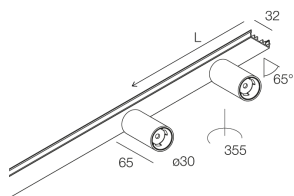

HERO MINI B

113227.01

novalux
ITALIAN LIGHTING DESIGN SINCE 1948

Caratteristiche

Uso: Interno
Ottica: SPOT
Fascio: 45°
Colore: BIANCO
Dimmerazione: CON ACCESSORIO
Emergenza: NO
L: 636mm
A: 32mm
H: 12mm
Made in: ITALY
Garanzia: 5 anni

Dati tecnici

Potenza reale apparecchio: 13W
Flusso luminoso apparecchio: 779lm
IP: 40
Classe di isolamento: III
Tensione di alimentazione: DC 700 MA

Sorgente

Sorgente luminosa: LED
Potenza sorgente: 2X4W
Temperatura colore: 3000K
CRI: >90
Tolleranza colore: 3 Step MacAdam
LED lifespan: 50000h L80 B20