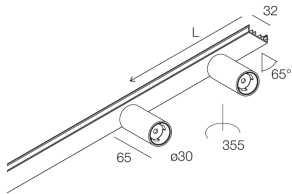

HERO MINI B

113226.02

novalux
ITALIAN LIGHTING DESIGN SINCE 1948

Caratteristiche

Uso: Interno
Ottica: SPOT
Fascio: 45°
Colore: NERO
Dimmerazione: CON ACCESSORIO
Emergenza: NO
L: 636mm
A: 32mm
H: 12mm
Made in: ITALY
Garanzia: 5 anni

Dati tecnici

Potenza reale apparecchio: 13W
Flusso luminoso apparecchio: 730lm
IP: 40
Classe di isolamento: III
Tensione di alimentazione: DC 700 MA

Sorgente

Sorgente luminosa: LED
Potenza sorgente: 2X4W
Temperatura colore: 2700K
CRI: >90
Tolleranza colore: 3 Step MacAdam
LED lifespan: 50000h L80 B20