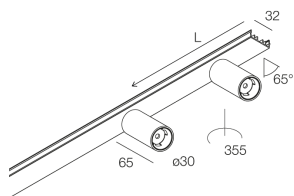

Novalux S.r.l. via Marzabotto, 2 40050 Funo di Argelato (BO) Italy
Tel: +39 051 860558 · Fax +39 051 6647859 · Mail: info@novalux.it · P.IVA 00536541204 · novalux.com
Società soggetta ad attività di direzione e coordinamento da parte di SLV GmbH

La presente scheda tecnica è di proprietà di Novalux S.r.l., tutti i diritti riservati. Novalux S.r.l. si riserva il diritto di apportare modifiche senza preavviso alcuno.
Ultimo aggiornamento: 14/11/2024, 16:49:03