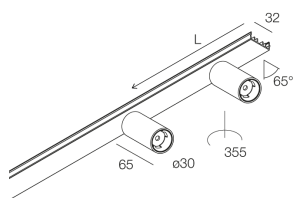

HERO MINI B

113223.02

novalux
ITALIAN LIGHTING DESIGN SINCE 1948

Caratteristiche

Uso: Interno
Ottica: SPOT
Fascio: 25°
Colore: NERO
Dimmerazione: CON ACCESSORIO
Emergenza: NO
L: 636mm
A: 32mm
H: 12mm
Made in: ITALY
Garanzia: 5 anni

Dati tecnici

Potenza reale apparecchio: 13W
Flusso luminoso apparecchio: 670lm
IP: 40
Classe di isolamento: III
Tensione di alimentazione: DC 700 MA

Sorgente

Sorgente luminosa: LED
Potenza sorgente: 2X4W
Temperatura colore: 2700K
CRI: >90
Tolleranza colore: 3 Step MacAdam
LED lifespan: 50000h L80 B20