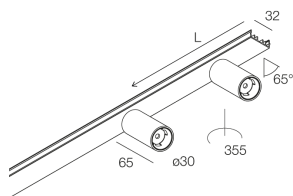

HERO MINI B

113223.01

novalux
ITALIAN LIGHTING DESIGN SINCE 1948

Caratteristiche

Uso: Interno
Ottica: SPOT
Fascio: 25°
Colore: BIANCO
Dimmerazione: CON ACCESSORIO
Emergenza: NO
L: 636mm
A: 32mm
H: 12mm
Made in: ITALY
Garanzia: 5 anni

Dati tecnici

Potenza reale apparecchio: 13W
Flusso luminoso apparecchio: 670lm
IP: 40
Classe di isolamento: III
Tensione di alimentazione: DC 700 MA

Sorgente

Sorgente luminosa: LED
Potenza sorgente: 2X4W
Temperatura colore: 2700K
CRI: >90
Tolleranza colore: 3 Step MacAdam
LED lifespan: 50000h L80 B20