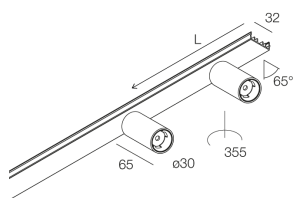

## Caratteristiche

Uso: Interno  
Ottica: SPOT  
Fascio: 25°  
Colore: BIANCO  
Dimmerazione: CON ACCESSORIO  
Emergenza: NO  
L: 636mm  
A: 32mm  
H: 12mm  
Made in: ITALY  
Garanzia: 5 anni

## Dati tecnici

Potenza reale apparecchio: 13W  
Flusso luminoso apparecchio: 670lm  
IP: 40  
Classe di isolamento: III  
Tensione di alimentazione: DC 700 MA