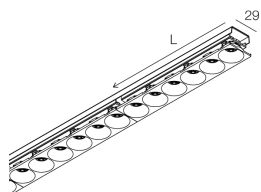

HERO MINI B

113213.02

novalux
ITALIAN LIGHTING DESIGN SINCE 1948

Caratteristiche

Uso: Interno
Ottica: MICRO OTTICHE
Fascio: 40°
Colore: NERO
Dimmerazione: CON ACCESSORIO
Emergenza: NO
L: 636mm
A: 30mm
H: 24mm
Made in: ITALY
Garanzia: 5 anni

Dati tecnici

Potenza reale apparecchio: 20W
Flusso luminoso apparecchio: 1893lm
IP: 40
Classe di isolamento: III
Tensione di alimentazione: DC 700 MA
UGR: <19

Sorgente

Sorgente luminosa: LED
Potenza sorgente: 17W
Temperatura colore: 4000K
CRI: >90
Tolleranza colore: 3 Step MacAdam
LED lifespan: 50000h L80 B20