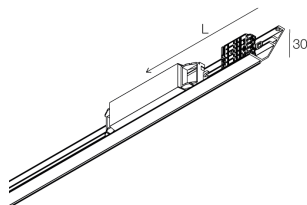

Conformità

CEI EN 60598-1:2021 + A11:2023, CEI EN 60598-2-1:2022

[Visualizza maggiori info sul prodotto](#)

Novalux S.r.l. via Marzabotto, 2 40050 Funo di Argelato (BO) Italy
Tel: +39 051 860558 · Fax +39 051 6647859 · Mail: info@novalux.it · P.IVA 00536541204 · novalux.com
Società soggetta ad attività di direzione e coordinamento da parte di SLV GmbH

La presente scheda tecnica è di proprietà di Novalux S.r.l., tutti i diritti riservati. Novalux S.r.l. si riserva il diritto di apportare modifiche senza preavviso alcuno.
Ultimo aggiornamento: 9/8/2024, 09:46:02