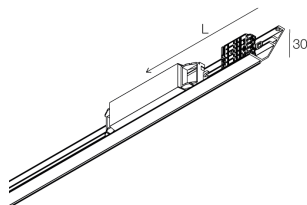

Conformità

CEI EN 60598-1:2021 + A11:2023, CEI EN 60598-2-1:2022

[Visualizza maggiori info sul prodotto](#)

Novalux S.r.l. via Marzabotto, 2 40050 Funo di Argelato (BO) Italy
Tel: +39 051 860558 · Fax +39 051 6647859 · Mail: info@novalux.it · P.IVA 00536541204 · novalux.com
Società soggetta ad attività di direzione e coordinamento da parte di SLV GmbH

La presente scheda tecnica è di proprietà di Novalux S.r.l., tutti i diritti riservati. Novalux S.r.l. si riserva il diritto di apportare modifiche senza preavviso alcuno.
Ultimo aggiornamento: 14/11/2024, 16:48:55