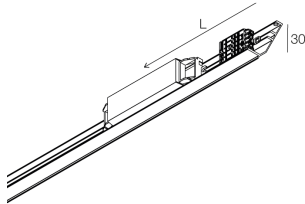

Conformità

CEI EN 60598-1:2021 + A11:2023, CEI EN 60598-2-1:2022

[Visualizza maggiori info sul prodotto](#)

Novalux S.r.l. via Marzabotto, 2 40050 Funo di Argelato (BO) Italy
Tel: +39 051 860558 · Fax +39 051 6647859 · Mail: info@novalux.it · P.IVA 00536541204 · novalux.com
Società soggetta ad attività di direzione e coordinamento da parte di SLV GmbH

La presente scheda tecnica è di proprietà di Novalux S.r.l., tutti i diritti riservati. Novalux S.r.l. si riserva il diritto di apportare modifiche senza preavviso alcuno.
Ultimo aggiornamento: 14/11/2024, 16:48:55