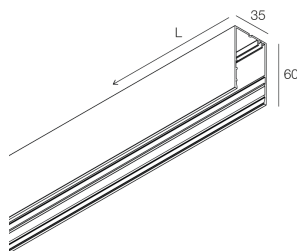

Novalux S.r.l. via Marzabotto, 2 40050 Funo di Argelato (BO) Italy
Tel: +39 051 860558 · Fax +39 051 6647859 · Mail: info@novalux.it · P.IVA 00536541204 · novalux.com
Società soggetta ad attività di direzione e coordinamento da parte di SLV GmbH

La presente scheda tecnica è di proprietà di Novalux S.r.l., tutti i diritti riservati. Novalux S.r.l. si riserva il diritto di apportare modifiche senza preavviso alcuno.
Ultimo aggiornamento: 14/11/2024, 16:48:55