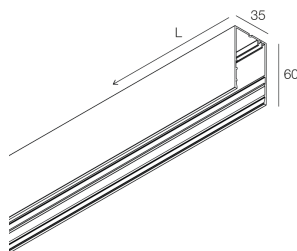

L: 1272mm

A: 35mm

H: 60mm

Made in: ITALY

Dati tecnici

IP: 40

[Visualizza maggiori info sul prodotto](#)

Novalux S.r.l. via Marzabotto, 2 40050 Funo di Argelato (BO) Italy
Tel: +39 051 860558 · Fax +39 051 6647859 · Mail: info@novalux.it · P.IVA 00536541204 · novalux.com
Società soggetta ad attività di direzione e coordinamento da parte di SLV GmbH